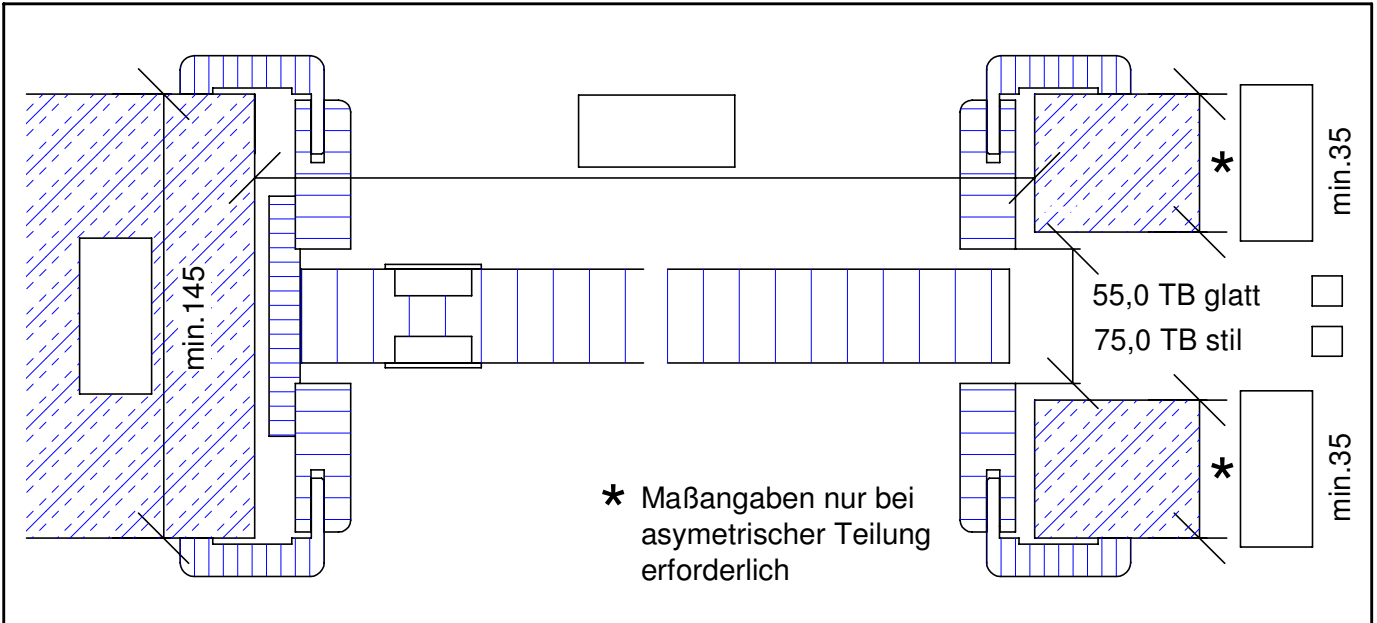

# Bestellvorlage -16-

Stand 06/2008

# Schiebetürfutter innenlaufend

Firma/Kd.-Nr.:

Kom.:

Datum:

"Laufschiene im Sturz"

"Laufschiene unter Sturz"

Oberfläche / Ausführung :

LAUSCHIENE