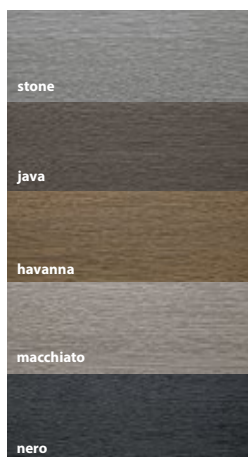

Urlaub beginnt auf meiner Terrasse

natürlich schön
individuelle Gestaltung
leichte Montage

Die Diele mit dem Barfußfeeling

Type	massiv glatt	massiv Schiffsdeck	massiv XL glatt	massiv XL fein	lounge
Farben	<p>rotbraun sand kiesel graubraun graphit kaffeebraun</p>	<p>rotbraun kiesel graubraun</p>	<p>rotbraun sand kiesel graubraun graphit kaffeebraun</p>	<p>rotbraun sand kiesel graubraun graphit kaffeebraun</p>	<p>stone java havanna macchiato nero</p>
Maße	146 x 21mm	146 x 21mm	196 x 21mm	196 x 21mm	146 x 21mm
Längen	4/4,5/5/5,5/6 m	4/5/6 m	4 /5 m	4 /5 m	4 /5 m

Montage, die begeistert

- leichte und zeitsparende Montage
- Klick-& Klemmsystem mit einheitlichem Fugenbild
- verdeckte Befestigungstechnik
- einfach zu bearbeiten wie Holz

Qualität, die überzeugt

- pflegeleicht - einfach mit Wasser zu reinigen
- hohe Farbechtheit
- kein Streichen und Ölen notwendig
- sehr rutschfest im nassen und trockenen Zustand
- riss- und splitterfrei
- witterungs- und temperaturbeständig

Der Natur zu Liebe

- PEFC zertifiziert
- umweltfreundlich - ohne Tropenholz
- 100% recyclebarer Werkstoff

lounge XL

terrafina® Montage-System

einfaches Klick- & Klemmsystem, ohne Schrauben

garantiert elegantes Fugenbild